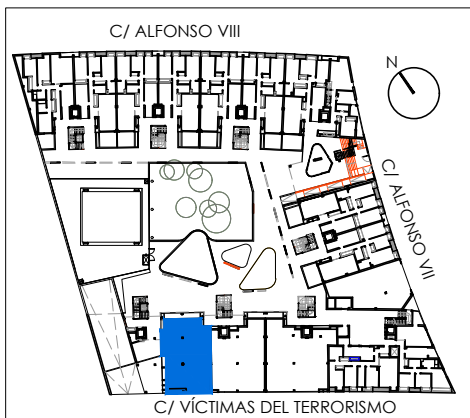

LOCAL COMERCIAL 1

SUPERFICIE UTIL	
TOTAL	122.46 m ²
SUPERFICIE CONSTRUIDA	
TOTAL	131.08 m ²

LOCALIZACIÓN EN EL EDIFICIO

SITUACIÓN

NOTAS:
-EL LOCAL SE ENTREGA EN BRUTO CON TOMAS DE AGUA Y ELECTRICIDAD

LOCAL COMERCIAL EN ALCALÁ DE HENARES