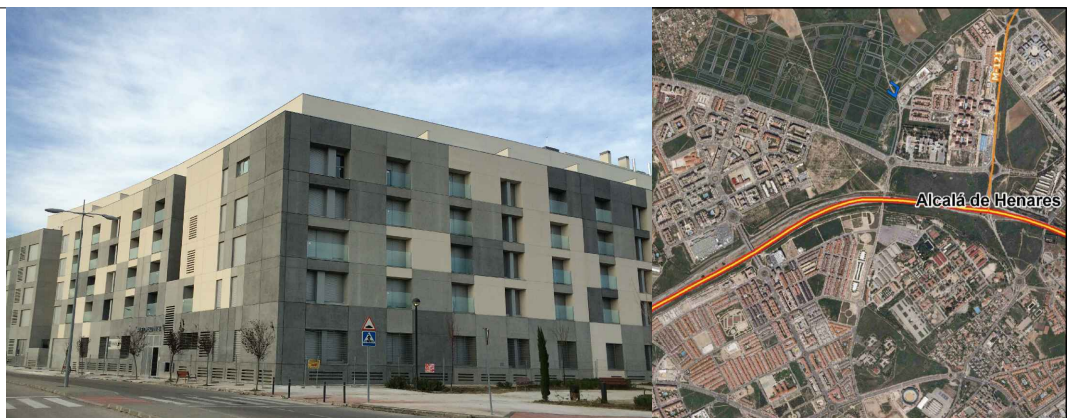

LOCAL COMERCIAL 1

SUPERFICIE UTIL	
TOTAL	122.46 m ²
SUPERFICIE CONSTRUIDA	
TOTAL	131.08 m ²

LOCALIZACIÓN EN EL EDIFICIO

SITUACIÓN

NOTAS:
-EL LOCAL SE ENTREGA EN BRUTO CON TOMAS DE AGUA Y ELECTRICIDAD

LOCAL COMERCIAL EN ALCALÁ DE HENARES

C/ VÍCTIMAS DEL TERRORISMO nº2