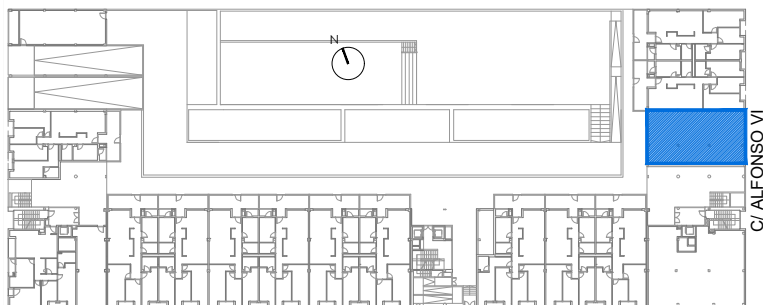

LOCAL COMERCIAL 1

SUPERFICIE UTIL

TOTAL	112.10 m ²
-------	-----------------------

SUPERFICIE CONSTRUIDA

TOTAL	127.72 m ²
-------	-----------------------

LOCALIZACIÓN EN EL EDIFICIO

C/ RAFAEL SÁNCHEZ FERLOSIO

SITUACIÓN

NOTAS:

-EL LOCAL SE ENTREGA EN BRUTO CON TOMAS DE AGUA Y ELECTRICIDAD

ESCALA

LOCAL COMERCIAL EN ALCALÁ DE HENARES

C/ RAFAEL SANCHEZ FERLOSIO nº 10, ENTRADA POR C/ ALFONSO VI