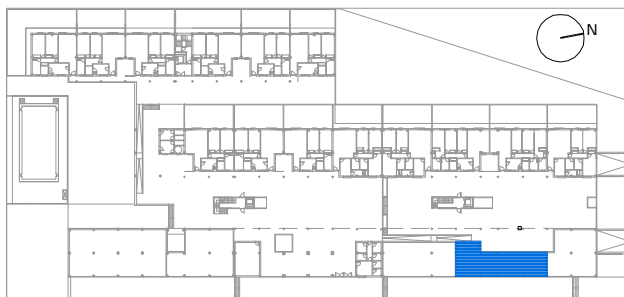

LOCAL COMERCIAL 4

SUPERFICIE UTIL

TOTAL	99.50 m ²
-------	----------------------

SUPERFICIE CONSTRUIDA

TOTAL	108.55 m ²
-------	-----------------------

LOCALIZACIÓN EN EL EDIFICIO

AVDA DE LA DEHESA

SITUACIÓN

NOTAS:

-EL LOCAL SE ENTREGA EN BRUTO CON TOMAS DE AGUA Y ELECTRICIDAD

LOCAL COMERCIAL EN NAVALCARNERO

ESCALA

AVDA. DE LA DEHESA nº5