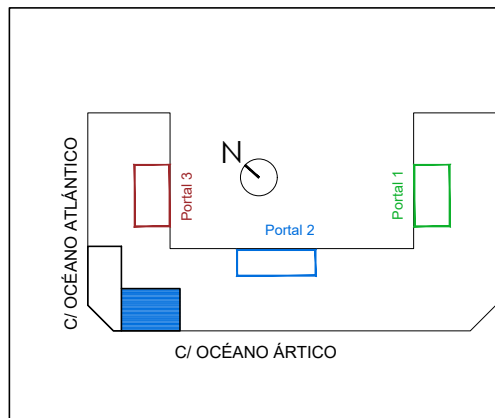

LOCAL COMERCIAL 1

SUPERFICIE UTIL

TOTAL 80.30 m²

SUPERFICIE CONSTRUIDA

TOTAL 87.67 m²

LOCALIZACIÓN EN EL EDIFICIO

SITUACIÓN

NOTAS:

-EL LOCAL SE ENTREGA EN BRUTO CON TOMAS DE AGUA Y ELECTRICIDAD

ESCALA

LOCAL COMERCIAL EN RIVAS VACIAMADRID

C/ OCEANO ÁRTICO nº 8