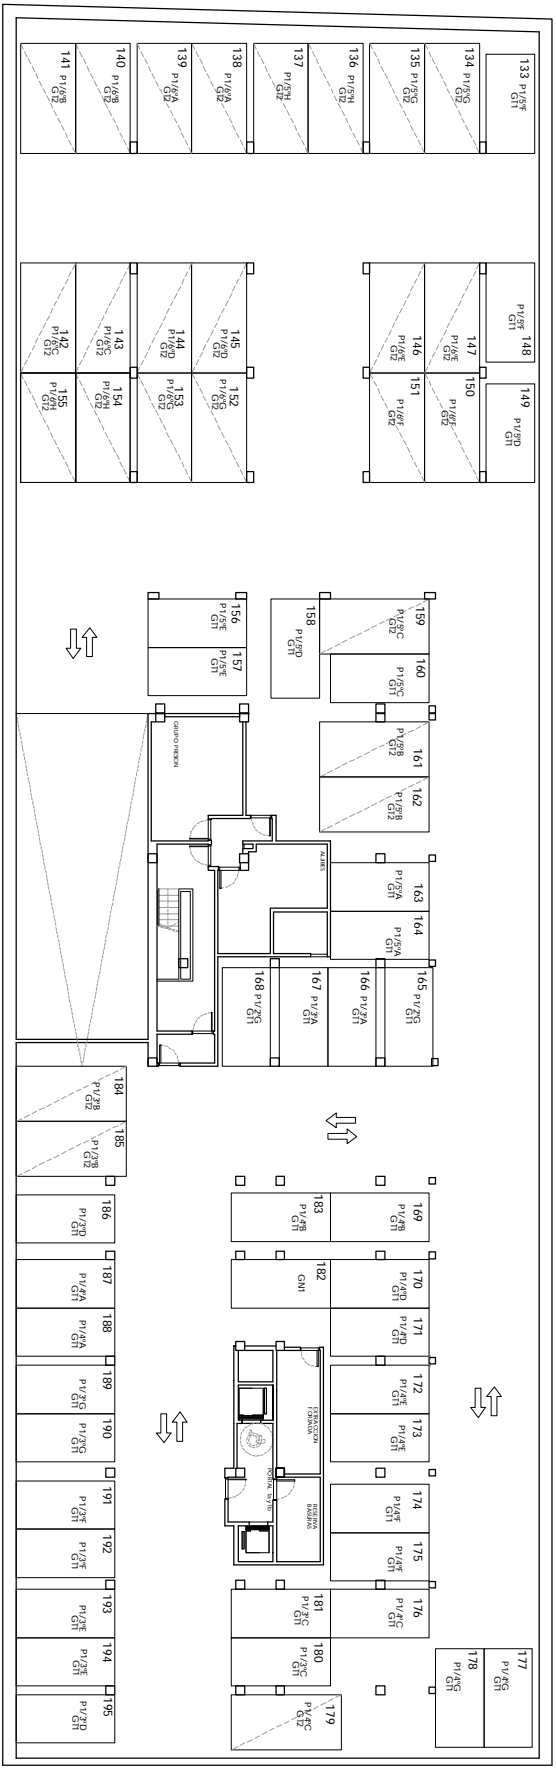

SÓTANO 2

SÓTANO 3

RESIDENCIAL Nuevo Rivas

Teléfono 91 661 67 67
www.immoferrocarriil.com
 Soc. Coop. Madrileña
 Las Colinas de Rivas